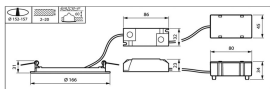

## Specyfikacja Philips LED Downlight Coreline DN145B Aluminium Valkoinen 11W 1100lm 80D - 830-840 CCT | Aukko 155mm - IP20

[Zobacz produkt](#)

## Fixture Information

EOC8	50041999
Montaż	Wpuszczany
Wycięcie (mm)	155
Stopień ochrony IP	IP20
Impact Protection (IK)	IK02 - 0.20 Joule
Operating Temperature	-20 to +40
Obudowa	Aluminium, PC (poliwęglany)
Kolor bańki	Biały
Połączenie oprawy	PI [Push-in connector 2-pole]

## Wymiary

Wysokość (mm)	30
Średnica (mm)	152